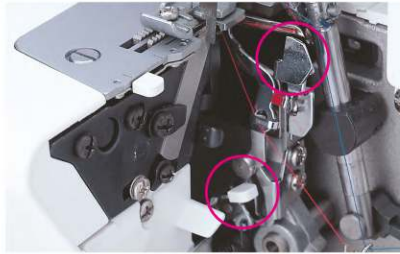

## Tensions de fils linéaires

Enfilage facilité. Il suffit simplement de passer le fil verticalement dans le tendeur et de suivre le code de couleur.

## Enfilage semi-automatique

Relevez le boucleur, passez le fil dans la fente et repoussez le à sa place. L'enfilage est réalisé en quelques secondes seulement (MO-214D uniquement).

## Réglage de la largeur de coupe

La largeur de coupe peut être ajustée rapidement et facilement pour permettre un roulotté d'une qualité exceptionnelle.