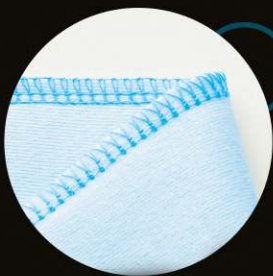

## Les Surjeteuses qui créent de magnifiques coutures de finitions.

Avec une large variété de points, permettant de coudre avec facilité tous les types de tissus.

AMPOULE LED INCLUSE

**MO-214D**

**MO-204D**

**Surjeteuse 4 fils**

**Finition roulotté 3 fils**

**Finition surjet serré 3 fils**

## Doigt mailleur pour ourlet roulotté

L'ourlet roulotté peut être créé rapidement et facilement sans changer la plaque aiguille ou le pied presseur.

## Caractéristiques

MO-214D / MO-204D	
Nombre de fils	2 / 3 / 4 fils
Aiguille	Schmetz 130/705 H - 70, 80, 90
Largeur de surjet	Aiguille gauche : 5-7 mm
	Aiguille droite : 3-5 mm
	Ourlet roulotté : 1.8 - 2.2 mm
Longueur de point	1-4 mm (Standard : 2.5 mm)
Alimentation différentielle	Ratio : 0.7 - 2.0
Hauteur de levée du pied	5 mm / 7.5 mm
Vitesse de piquage	Maximum : 1,500 ppm