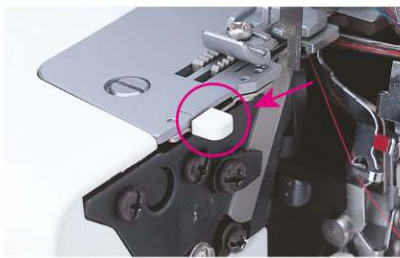

## Tensions de fils linéaires

Enfilage facilité. Il suffit simplement de passer le fil verticalement dans le tendeur et de suivre le code de couleur.

## Enfilage semi-automatique

Relevez le boucleur, passez le fil dans la fente et repoussez le à sa place. L'enfilage est réalisé en quelques secondes seulement (MO-214D uniquement).

## Doigt mailleur pour ourlet roulotté

L'ourlet roulotté peut être créé rapidement et facilement sans changer la plaque aiguille ou le pied presseur.

## Réglage de la largeur de coupe

La largeur de coupe peut être ajustée rapidement et facilement pour permettre un roulotté d'une qualité exceptionnelle.