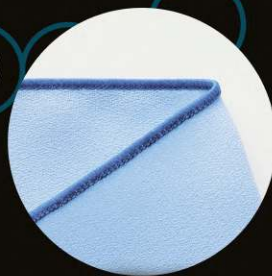

## Les Surjeteuses qui créent de magnifiques coutures de finitions.

Avec une large variété de points, permettant de coudre avec facilité tous les types de tissus.

AMPOULE LED INCLUSE

**MO-214D**

**MO-204D**

**Surjeteuse 4 fils**

**Finition roulotté 3 fils**

**Finition surjet serré 3 fils**

## Tensions de fils linéaires

Enfilage facilité. Il suffit simplement de passer le fil verticalement dans le tendeur et de suivre le code de couleur.

## Doigt mailleur pour ourlet roulotté

L'ourlet roulotté peut être créé rapidement et facilement sans changer la plaque aiguille ou le pied presseur.